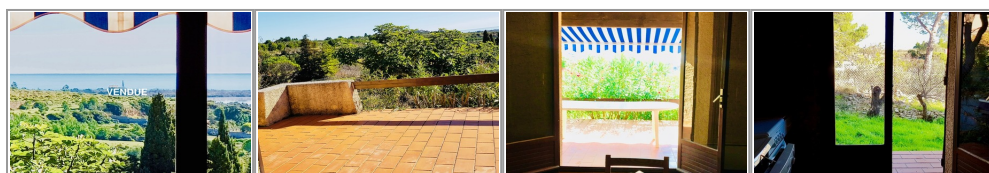

Mme Petit
Centre commercial Carrefour
11370 LEUCATE
cp-
immophare@passimmopro.com
Tel. : 0686810620

<https://www.immophare.com/>

- » Référence : M1837
- » Superficie : 80 m²
- » Surface terrain : 397 m²
- » Nombre de Chambres : 3
- » Salle de bains : 1
- » cuisine : Séparée
- » Chauffage : Electrique
- » Exposition : sud_est

EXCLUSIVITE. Vue imprenable sur la mer. Située dans un quartier très recherché et très calme à deux pas du village à pied, cette maison offre beaucoup de possibilités pour passer des vacances en famille ou pour y vivre à l'année. Abrisée des regards, vous pouvez contempler la mer au loin de votre salon ou de votre terrasse, ou profiter d'un jardin intimiste. Possibilité d'agrandissement. Des spécialistes de la rénovation et du home staging pourront vous conseiller pour transformer cette maison selon vos goûts. N'hésitez pas à nous contacter au 06.86.81.06.20