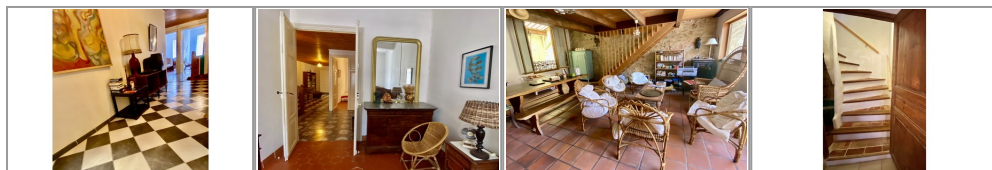

Très grande maison de caractère rénovée, équipée d'éléments anciens (tommettes, carreaux ciment, murs en pierre...), située au coeur du village. Maison traversante disposant de cinq chambres, trois salles de bains, deux cuisines, deux salons dont un ouvrant sur une grande terrasse. T2 indépendant avec une ravissante terrasse sur toit avec vue sur mer au loin. Double garage de 40m<sup>2</sup>, cave 35m<sup>2</sup>. Beaucoup de possibilités (chambres d'hôtes, maison de famille, activité commerciale avec logement de fonction...). N'hésitez pas à nous contacter au 06.86.81.06.20