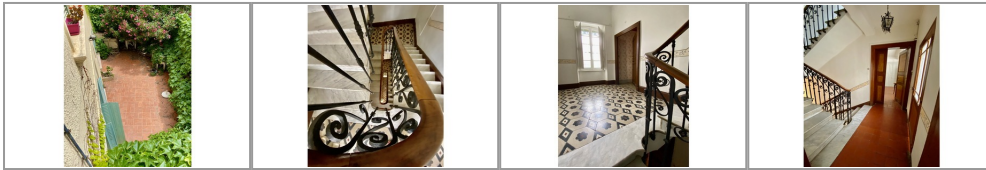

EXCLUSIVITE. Maison de maître avec cour privative et terrasse sur toit offrant une magnifique vue sur les toits et la mer au loin. Superbe escalier central ouvrant sur des pièces en enfilade. Immense pièce de vie attenante à une cour ombragée et grande cuisine séparée. Six chambres très spacieuses. Éléments anciens (très belle façade, tommettes, carreaux ciment, volets intérieurs...). Cave, grenier. Beaucoup de possibilités pour cette bâtisse coup de coeur (projet professionnel, maison familiale...). N'hésitez pas à nous contacter au 06.86.81.06.20