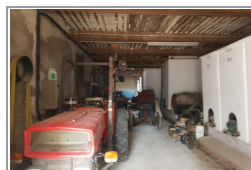

Tel. : 0686810620

<https://www.immophare.com/>

» Référence : M1922

» Superficie : 110 m²

EXCLUSIVITE. Très grande remise sur deux étages. (12m de hauteur). 110m² au sol. Toiture en très bon état. Patio possible.Exceptionnel. Nombreuses possibilités. Rare. N'hésitez pas à nous consulter au 06.86.81.06.20